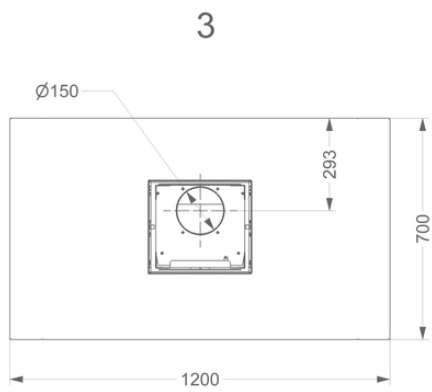

Débit/pression et niveau sonore

▪ Débit vitesse 2 (m³/h) / Pression max. vitesse 2 (Pa)	429 / 382
▪ Débit vitesse 3 (m³/h) / Pression max. vitesse 3 (Pa)	590 / 401
▪ Débit vitesse power (m³/h) / Pression max. vitesse power (Pa)	855 / 421
▪ Pression acoustique vitesse 1 (dB(A)) / Puissance acoustique vitesse 1 (dB(A))	32 / 47
▪ Pression acoustique vitesse 2 (dB(A)) / Puissance acoustique vitesse 2 (dB(A))	37 / 52
▪ Pression acoustique vitesse 3 (dB(A)) / Puissance acoustique vitesse 3 (dB(A))	44 / 59
▪ Pression acoustique vitesse power (dB(A)) / Puissance acoustique vitesse power (dB(A))	51 / 65

Caractéristiques techniques

▪ Puissance de raccordement totale (W)	272
▪ Tension (V)	220-230
▪ Fréquence (Hz)	50
▪ Longueur du câble de raccordement (m)	1,3
▪ Consommation en mode standby (Ps) (W)	0.29