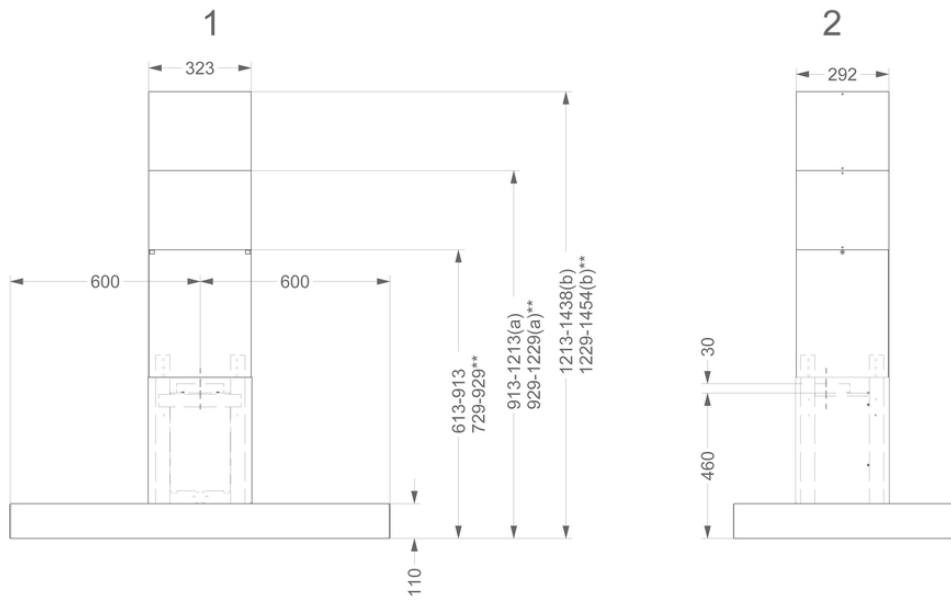

Débit/pression et niveau sonore

▪ Débit vitesse 2 (m³/h) / Pression max. vitesse 2 (Pa)	429 / 382
▪ Débit vitesse 3 (m³/h) / Pression max. vitesse 3 (Pa)	590 / 401
▪ Débit vitesse power (m³/h) / Pression max. vitesse power (Pa)	855 / 421
▪ Pression acoustique vitesse 1 (dB(A)) / Puissance acoustique vitesse 1 (dB(A))	32 / 47
▪ Pression acoustique vitesse 2 (dB(A)) / Puissance acoustique vitesse 2 (dB(A))	37 / 52
▪ Pression acoustique vitesse 3 (dB(A)) / Puissance acoustique vitesse 3 (dB(A))	44 / 59
▪ Pression acoustique vitesse power (dB(A)) / Puissance acoustique vitesse power (dB(A))	51 / 65

Caractéristiques techniques

▪ Puissance de raccordement totale (W)	272
▪ Tension (V)	220-230
▪ Fréquence (Hz)	50
▪ Longueur du câble de raccordement (m)	1,3
▪ Consommation en mode standby (Ps) (W)	0.29