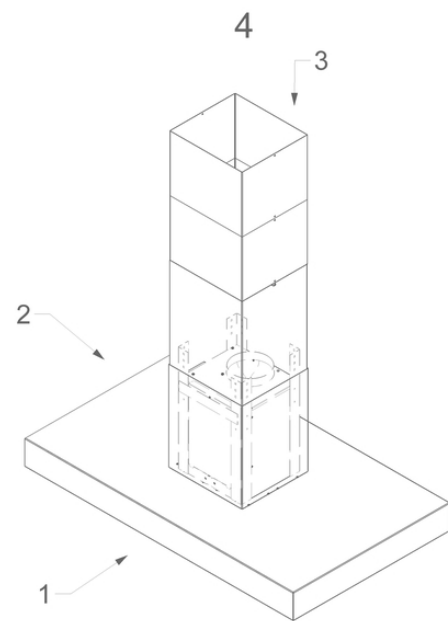

Débit/pression et niveau sonore

▪ Débit vitesse 2 (m³/h) / Pression max. vitesse 2 (Pa)	429 / 382
▪ Débit vitesse 3 (m³/h) / Pression max. vitesse 3 (Pa)	590 / 401
▪ Débit vitesse power (m³/h) / Pression max. vitesse power (Pa)	855 / 421
▪ Pression acoustique vitesse 1 (dB(A)) / Puissance acoustique vitesse 1 (dB(A))	32 / 47
▪ Pression acoustique vitesse 2 (dB(A)) / Puissance acoustique vitesse 2 (dB(A))	37 / 52
▪ Pression acoustique vitesse 3 (dB(A)) / Puissance acoustique vitesse 3 (dB(A))	44 / 59
▪ Pression acoustique vitesse power (dB(A)) / Puissance acoustique vitesse power (dB(A))	51 / 65

Caractéristiques techniques

▪ Puissance de raccordement totale (W)	272
▪ Tension (V)	220-230
▪ Fréquence (Hz)	50
▪ Longueur du câble de raccordement (m)	1,3
▪ Consommation en mode standby (Ps) (W)	0.29